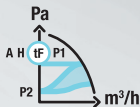

3 s.

U1-U2-U3-U4

CHANGE MODE

MENU MODE

LEGEND

Alert filter

Alert