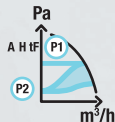

3 s.

U1-U2-U3-U4

CHANGE MODE

MENU MODE

LEGEND

Alert filter

Alert