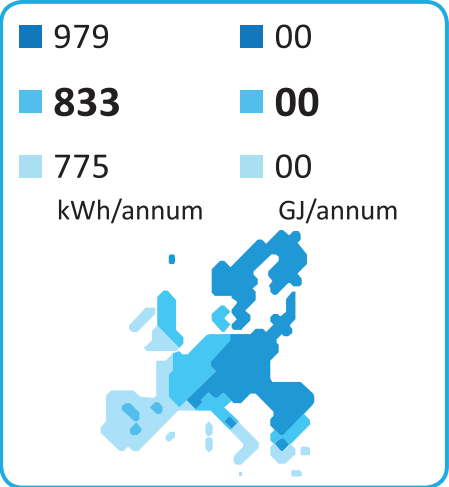

ENERG

енергия · ενεργεια

| Aldes

|| HP4500_T.Flow Activ M+
B200_T.Flow Activ M

A

2015

35033016

812/2013