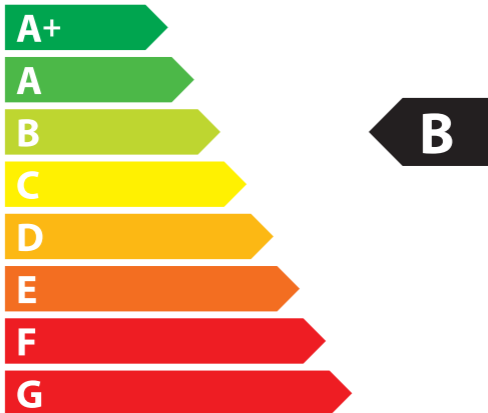

ENERG

енергия · ενεργεια

Y

IIA

IE

IA

I Aldes

II B200-FAN T.Flow Hygro+