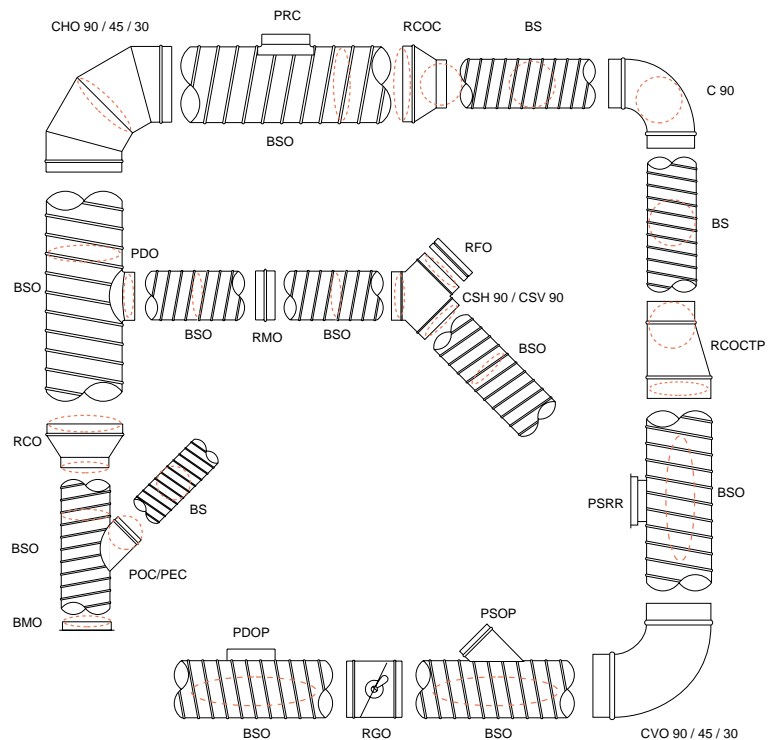

Aussi facile à emboîter qu'un réseau Round'Air, un réseau Oval'Air sait s'écraser pour laisser la place aux occupants...!