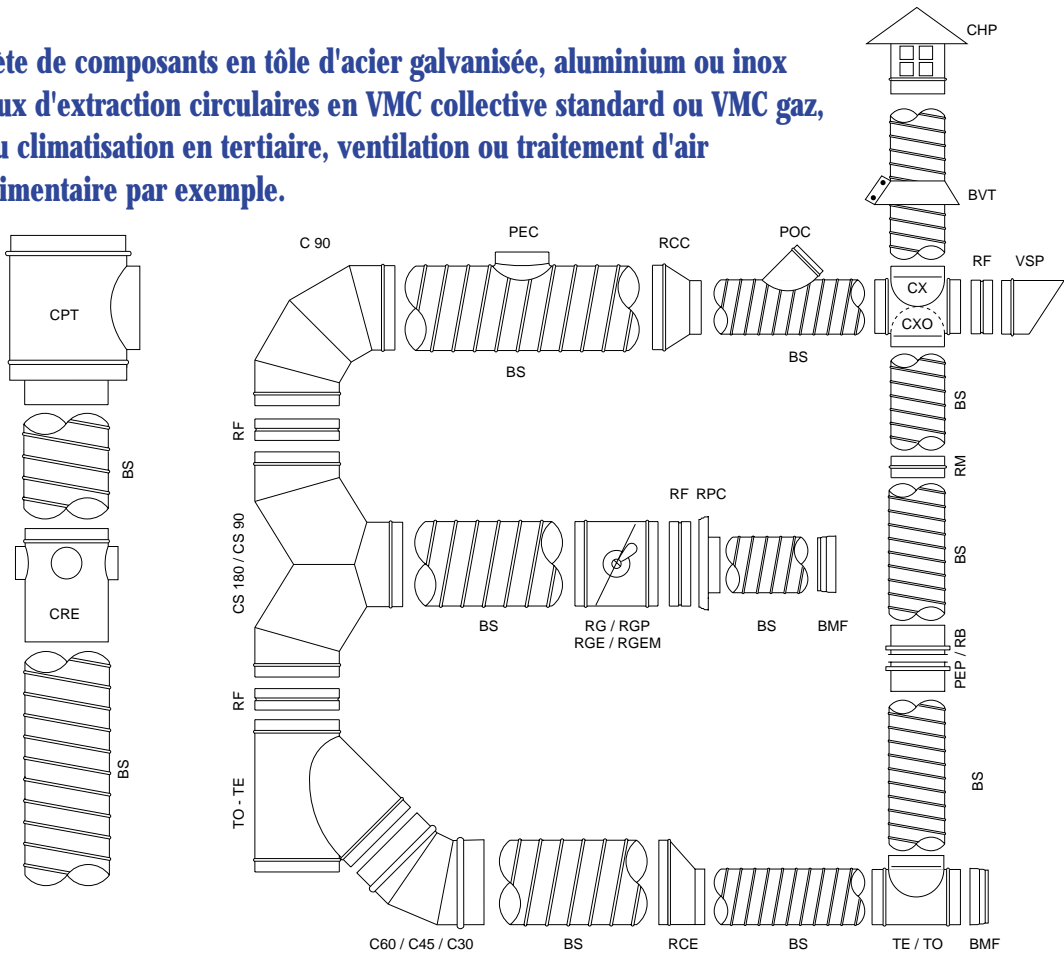

Distribution d'Air

Gamme DISTR'AIR

ALDES

changer l'air, changer la vie.

ROUND'AIR

Une gamme complète de composants en tôle d'acier galvanisée, aluminium ou inox pour tous les réseaux d'extraction circulaires en VMC collective standard ou VMC gaz, VMC double flux ou climatisation en tertiaire, ventilation ou traitement d'air en industrie agroalimentaire par exemple.

Fabriqué dans des diamètres standardisés (norme EN 1506), un réseau Round'Air se monte facilement par emboîtement. Simplifiez-vous les tracés et facilitez la maintenance aux utilisateurs en puisant dans le grand choix d'accessoires dont la plupart sont disponibles sur stock.

Fabriqués dans des diamètres standards (norme EN 1506), les réseaux INSUL'AIR sont faciles à installer par emboîtement, les accessoires intérieurs sont munis de joints à lèvres. Il ne vous reste qu'à fixer l'accessoire extérieur sur le conduit et imperméabiliser les jonctions extérieures à la bande thermorétractable. Un minimum de finition sur chantier pour un maximum d'efficacité thermique.