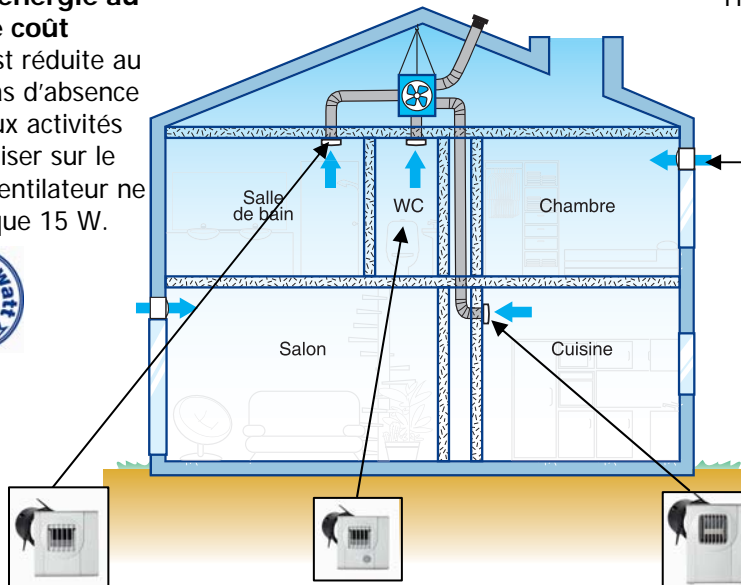

VENTILATION MECANIQUE CONTROLEE

Système de ventilation **HYGRO BAHIA Micro-watt** de marque ALDES comprenant :

- Des entrées d'air hygroréglables EHB ou EHA dans les pièces principales,
- Des bouches d'extraction BAHIA hygroréglables en cuisine et salle de bains et à détection de présence en WC,
- Un groupe ventilateur BAHIA Microwatt, équipé d'un système d'entretien rapide par air comprimé
- Un réseau de conduits isolés de type ALGAIN ISOLEE hors volume chauffé, et rigide de type MINIGAINE en volume chauffé
- Un dispositif de rejet d'air en toiture ou en façade.

VENTILATION HYGRO BAHIA Et l'air est plus beau

Comment ça marche ?

Bahia est un système de ventilation qui module automatiquement le renouvellement d'air en fonction des besoins de chaque pièce en fonction de l'humidité.

économies d'énergie au moindre coût

la ventilation est réduite au minimum en cas d'absence et s'adapte aux activités pour économiser sur le chauffage. Le ventilateur ne consomme que 15 W.

fermeture / ouverture automatique des entrées d'air

Les entrées d'air en séjour et en chambre gèrent intelligemment l'air entrant

des produits performants et pratiques

les bouches d'extraction sont équipées d'une détection d'humidité (cuisine et salle de bain) ou de présence (WC) qui ouvre et ferme un volet automatiquement en fonction du besoin . En cuisine, un débit de pointe peut être activé manuellement en cas de besoin.

ALDES