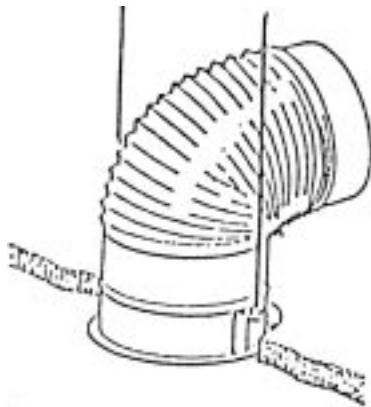

VENTILATION

MANCHETTE COUDE SPÉCIALE FAUX-PLAFOND

Montage
Code 17.010

ALDES
changer l'air, changer la vie.

- Fixer les tiges filetées à la dalle supérieure.
- Glisser les pattes de la manchette dans les tiges filetées et positionner la manchette approximativement à la hauteur du faux-plafond.
- Raccorder la manchette au conduit de ventilation.
- Repérer sur la dalle du faux-plafond la position de la manchette et faire un trou de $\varnothing 150$ mm.
- Ajuster par l'intermédiaire des tiges filetées la hauteur de la manchette, de façon à ce que son bord bombé affleure le faux-plafond.