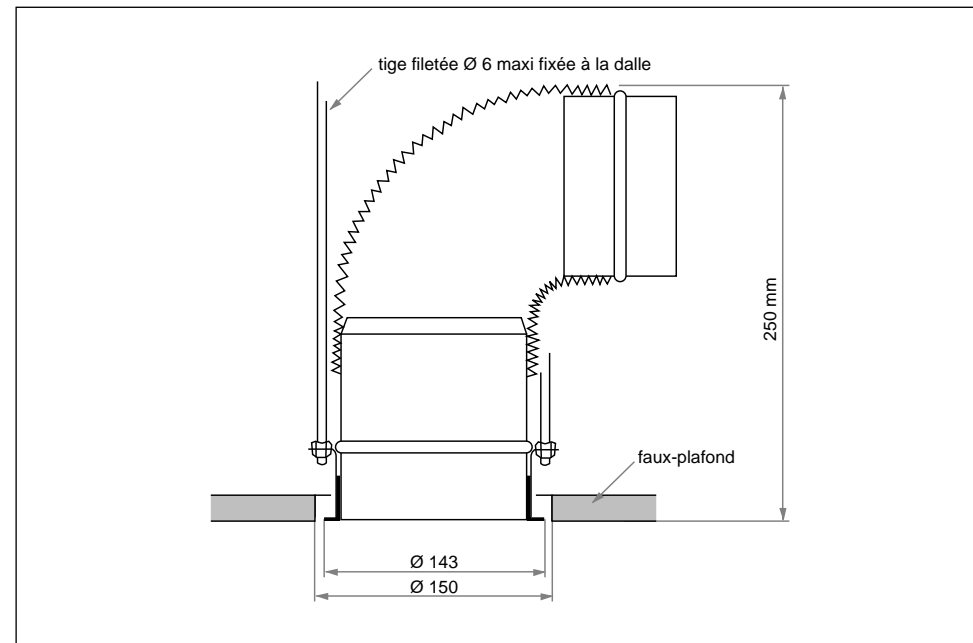

VENTILATION

MANCHETTE COUDE SPÉCIALE FAUX-PLAFOND

Montage
Code 17.010

ALDES
changer l'air, changer la vie.

- Fixer les tiges filetées à la dalle supérieure.
- Glisser les pattes de la manchette dans les tiges filetées et positionner la manchette approximativement à la hauteur du faux-plafond.
- Raccorder la manchette au conduit de ventilation.
- Repérer sur la dalle du faux-plafond la position de la manchette et faire un trou de $\varnothing 150$ mm.
- Ajuster par l'intermédiaire des tiges filetées la hauteur de la manchette, de façon à ce que son bord bombé affleure le faux-plafond.