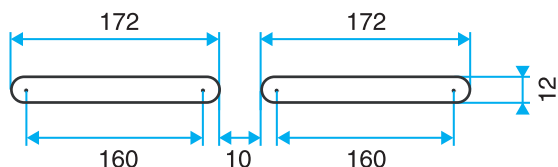

La sélection Aldes pour les menuisiers

			Isolement acoustique Dnew (Ctr)	Débit	Certification*
Autoréglable	MINI EMMA		33 dB	15, 22 et 30 m³/h	
	EMMA		33 dB	20, 30 et 45 m³/h	
	EA		36 dB	45 m³/h	
			37 dB	30 m³/h	
			38 dB	22 m³/h	
ELLIA		41 dB	30 m³/h		
		42 dB	22 m³/h		
Hygroréglable	EHB		33 dB	6 à 45 m³/h 14 à 45 m³/h	
	EHB+ auvent acoustique		37 dB	6 à 45 m³/h 14 à 45 m³/h	
	EHL		37 dB	6 à 45 m³/h 14 à 45 m³/h	
	EHL + socle acoustique		39 dB	6 à 45 m³/h 14 à 45 m³/h	

* La certification concerne les entrées d'air avec auvent standard.

Nuancier*

	Blanc	Blanc	Gris Clair	Noir	Marron	Chêne	Chêne	Ivoire
RAL	9003	9016	7035	9005	8017	8001	8003	1015

* Ces coloris RAL sont disponibles selon les modèles. Pour tout autre coloris RAL, nous consulter.

Fentes normalisées

Fente double 2 x (172 x 12) mm