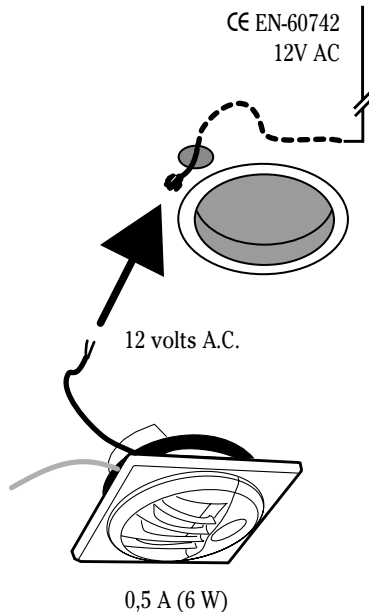

5

INSTALLATION

GB Installation

I Installazione

D Installation

E Instalación

RELAIS + 12 V AC

1

2

3

⚠ 1 → 2 = YES
2 → 1 = NO

MISE EN ROUTE : Réglages

GB Start-up: Settings

D Inbetriebnahme: Einstellungen

I Avviamento: Regolazioni

E Puesta en marcha: Ajustes