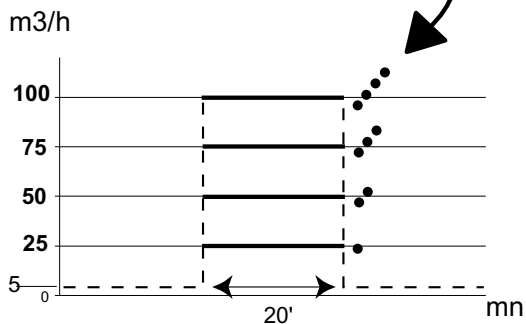

MISE EN ROUTE : Réglages

GB Start-up: Settings

D Inbetriebnahme: Einstellungen

I Avviamento: Regolazioni

E Puesta en marcha: Ajustes

1