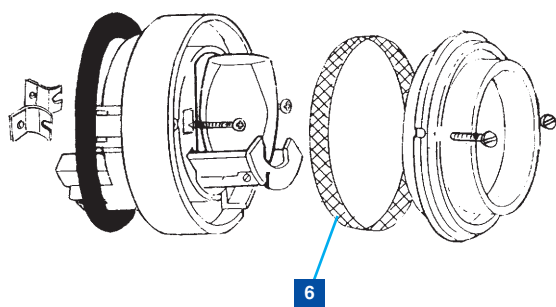

PIÈCES DÉTACHÉES

Repères	Désignation	Code
8	Manchette inox Ø125	11018963
	Manchette inox Ø116	11018192
	Manchette VMC Ø125/116	11018187
	Manchette VMC Ø125/100	11018188
9	Face avant alu pour alflex 0.15	11018190
	Face avant alu pour alflex 0.3	11118966

Repères	Désignation	Code
1	Sous-ensemble de régulation 20-75 m ³ /h	11018702
	Sous-ensemble de régulation 20-105 m ³ /h	11018043
	Sous-ensemble de régulation 45-135 m ³ /h	11018044
	Sous-ensemble de régulation 30-90 m ³ /h	11018013
	Sous-ensemble de régulation 45-105 m ³ /h	11018014
	Sous-ensemble de régulation 45-120 m ³ /h	11018015
2	Sac 5 filtres BAZ Motus	11018022
3	Cassette + filtre	11018023
4	Joint torique BAZ Ø 125 (par 10)	11018047
6	Filtre BAZ (ancien modèle)	11018763
7	Adaptation BAZ - Bouche soupape	11018186

Conditionnement : à l'unité.

BAZ ancienne version 1984 à 1994

Adaptation BAZ - B soupape