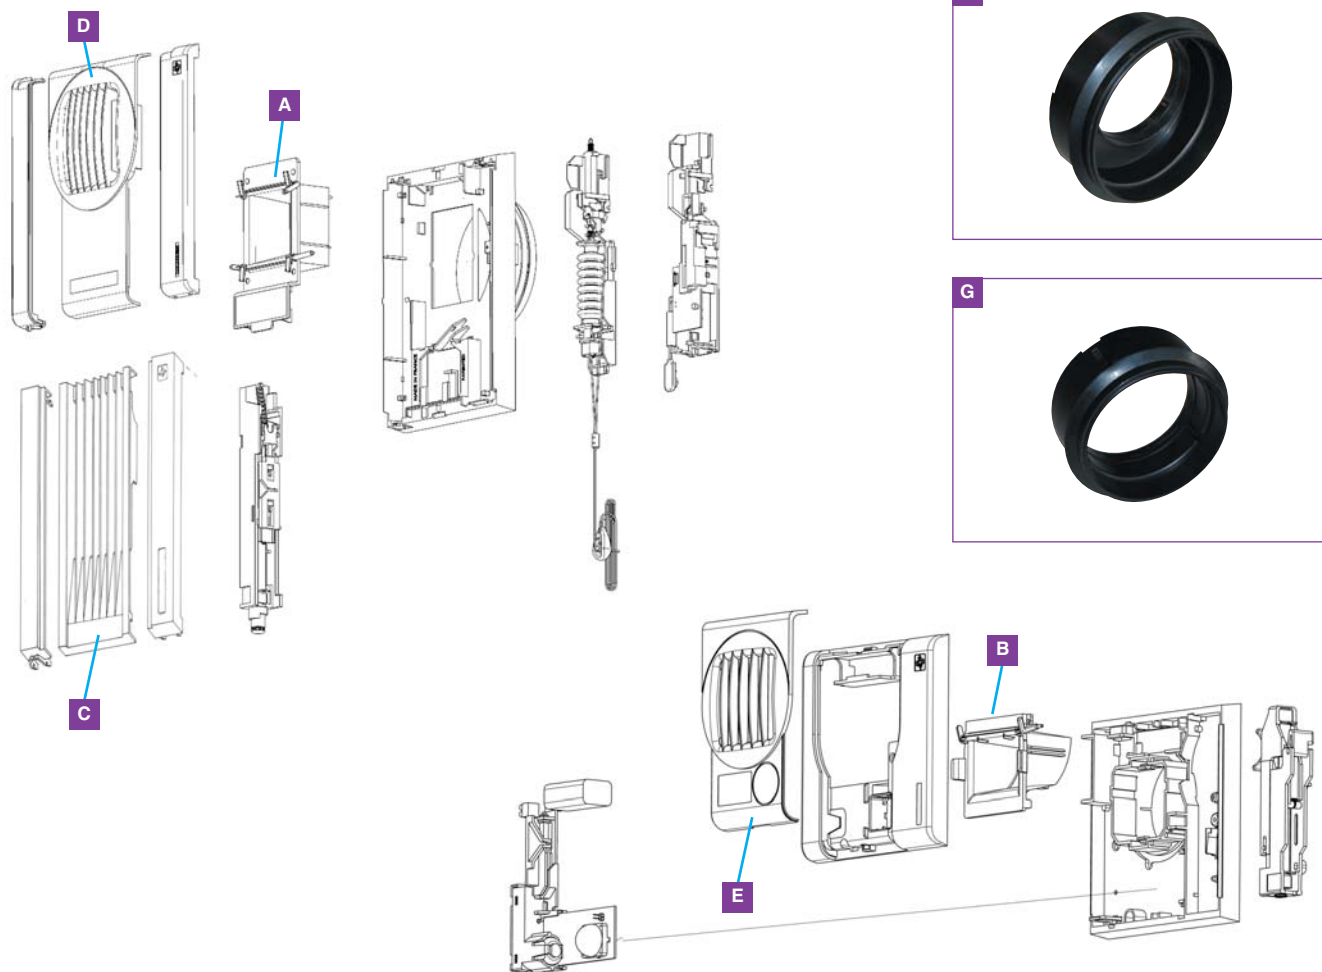

PIÈCES DÉTACHÉES

Désignation		Code
Sous-ensemble		
A	Sous-ensemble BHC 1-2 (AT 14/95-422)	11015400
	Sous-ensemble BHC 3-4 (AT 14/95-422)	11015401
	Sous-ensemble BHC 5+ (AT 14/95-422)	
A	Sous-ensemble BHC 1-2 (AT 14/01-627)	11015400
	Sous-ensemble BHC 3-4 (AT 14/01-627)	11015325
	Sous-ensemble BHC 5+ (AT 14/01-627)	
A	Sous-ensemble BH Bain	
	Sous-ensemble BH Bain gaz 1-4	11015403
	Sous-ensemble BH Bain gaz 5+	
A	Sous-ensemble BH Bain WC +	11015331
A	Sous-ensemble BWC Electrique	11015406
	Sous-ensemble BWC Lumière	
A	Sous-ensemble BAHIA C 1-2	11015400
	Sous-ensemble BAHIA C 3-4	11015325
	Sous-ensemble BAHIA C 5+	
B	Sous-ensemble BAHIA Bain	
	Sous-ensemble BAHIA Bain gaz 1-4	11015330
	Sous-ensemble BAHIA Bain gaz 5+	
	Sous-ensemble BAHIA Bain WC	
B	Sous-ensemble BAHIA Bain WC +	11015332
B	Sous-ensemble BAHIA W C	11015326

Désignation		Code
Grille		
C	Grille Blanche BWC 30 cordelette	11017014
C	Grille Blanche BHC - EHB - BWC électrique - MRA	11017018
D	Grille Blanche BAHIA C	11015333
E	Grille Blanche BAHIA Bain	11015334
E	Grille Blanche BAHIA WC - Bain WC	11015335

Désignation		Code
Fût Bahia Bain - Bahia WC - Bahia Bain WC		
F	Fût Bahia Ø 125	11015017
G	Fût Bahia Ø 100	11015274

Conditionnement : à l'unité.

Bouches d'extraction hygroréglables