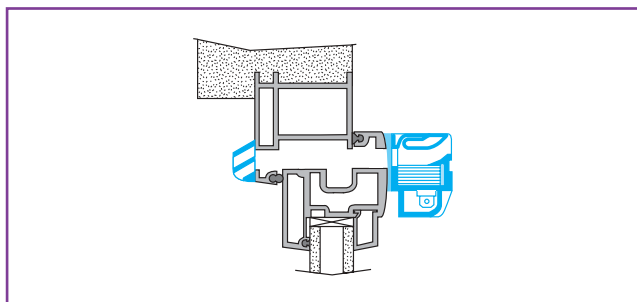

EHA pour Menuiserie Bombée

DESCRIPTION - CONSTRUCTION

Entrée d'air acoustique pour montage sur profil de menuiserie PVC « bombé ».

AVANTAGES

- Etanchéité : la garantie du débit aéraulique
- Esthétique : l'entrée d'air est plaquée contre le profil.

GAMME

Module	m ³ /h	Section cm ²	Désignation	Couleur	Code	Cond.
6-45		5-30	EHA 5-30 Menuiserie bombée	Blanc	11014196	6
14-45		10-30	EHA 10-30 Menuiserie bombée	Blanc	11014198	6

ACCESSOIRES

Désignation	Couleur	Code	Cond.
Entretoise EHA Menuiserie bombée	Blanc	11014026	1

MISE EN ŒUVRE

EHA pour menuiserie bombée + auvent standard
D_{new}(Ctr) = 37dB

EHA + entretoise pour menuiserie bombée + auvent standard
D_{new}(Ctr) = 39dB

Entrée d'air hygro-réglable pour Velux : ZOH

DESCRIPTION - CONSTRUCTION