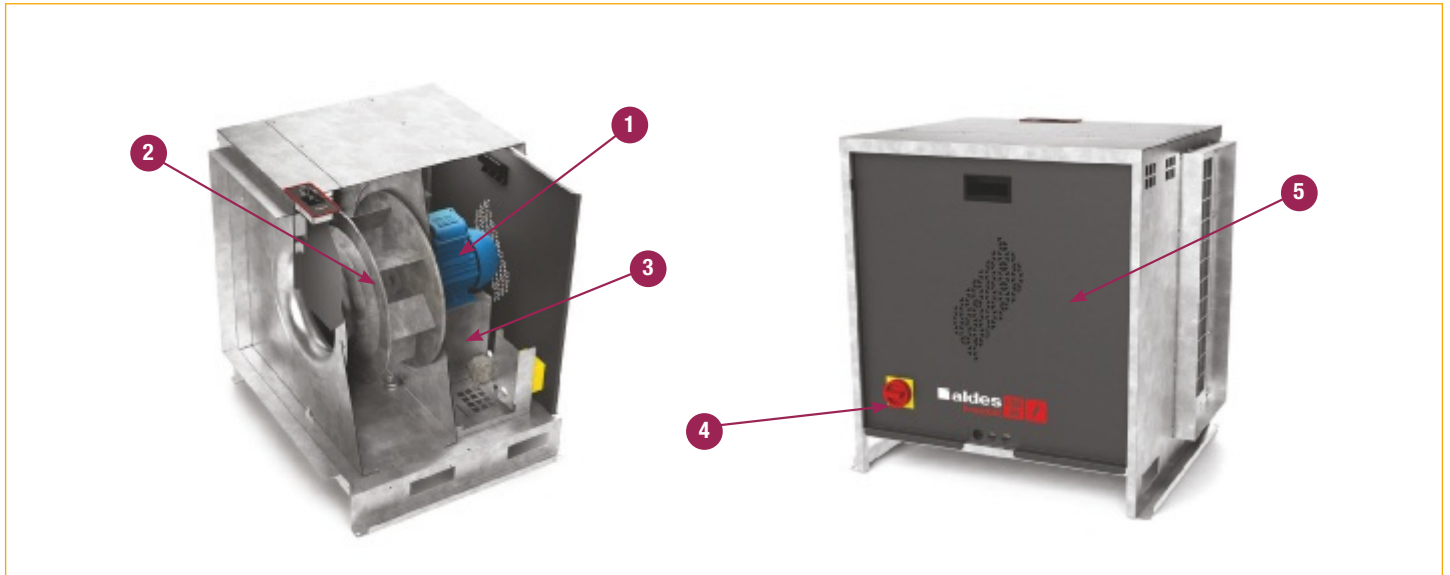

VENTILATEURS DE DÉSENFUMAGE

ProtecONE® R (1V et 2V)

PIÈCES DÉTACHÉES :

Modèle de ventilateur	R 2.0	R 4.0	R 5.0 2P	R 6.5	R 8.0	R 9,0 2P	R 10.0	R 12.0	R 15.0	R 21.0
ProtectONE® R 1V										
① Moteur	11100664	11100688	11100662	11039400	11056382	11100663	11039402	11039403	11039404	11100661
② Roue	11100652	11100651	11100658	11100653	11100660	11100659	11100654	11100655	11100656	11100657
③ Sous ensemble chaise	11100665		11100672	11100667		11100673	11100669		11100671	11100675
④ Interrupteur	11100676									
⑤ Porte interrupteur proximité	11100678			11100680			11100682			
⑤ Porte (Option tout en un)	11100677			11100679			11100681			
ProtectONE® R 2V										
① Moteur		11100696	11100698	11054351	11100697	11100699	11054350	11054309	11039424	11054305
② Roue		11100651	11100658	11100653	11100700	11100659	11100654	11100655	11100701	11100657
③ Sous ensemble chaise		11100665	11100672	11100667	11100702	11100673	11100669	11100851	11100852	11100675
④ Interrupteur		11100674								
⑤ Porte interrupteur proximité		11100678	11100850	11100680			11100682	11100695	11100682	11100695
⑤ Porte (Option tout en un)		11100677	11100849	11100679			11100681			11100694