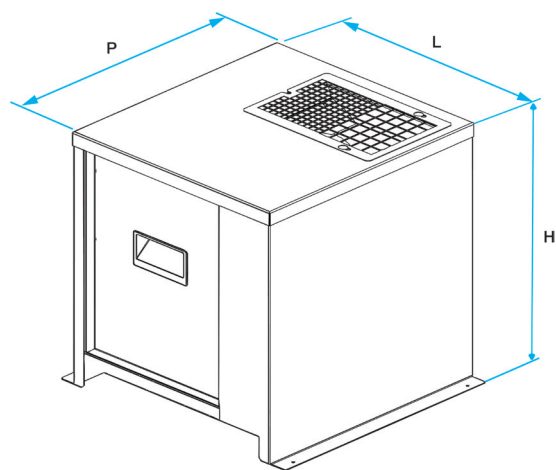

Selector poWair

Rapport - Habitat collectif

EasyVEC® C4 micro-watt et micro-watt +

Nouvelles dimensions à partir du 02/11/2020

EasyVEC® C4 MW 2020	400	700	1000	1500	2000	2500	3000	4000
Hauteur (en mm)	408	408	408	559	559	659	659	747
Profondeur (en mm)	432	432	689	891	891	1007	1007	1057
Largeur (en mm)	402	402	402	565	565	637	637	714

EasyVEC® C4 400/700

EasyVEC® C4 1000-4000

V-01 - 10/04/2020

Aldes Aéraulique - 20 Boulevard Joliot Curie - 69200 Venissieux - www.aldes.com

Les éventuels schémas de principe ou calculs de dimensionnement, qui seraient remis par Aldes, le sont pour faire des offres de prix estimatives, sur la base des éléments de projets théoriques qui lui ont été remis. En aucun cas, il ne peuvent être considérées comme une étude de l'installation à réaliser, laquelle peut nécessiter des adaptations au projet final et relève de la mission du maître d'oeuvre ou le cas échéant, de l'entreprise spécialisée.