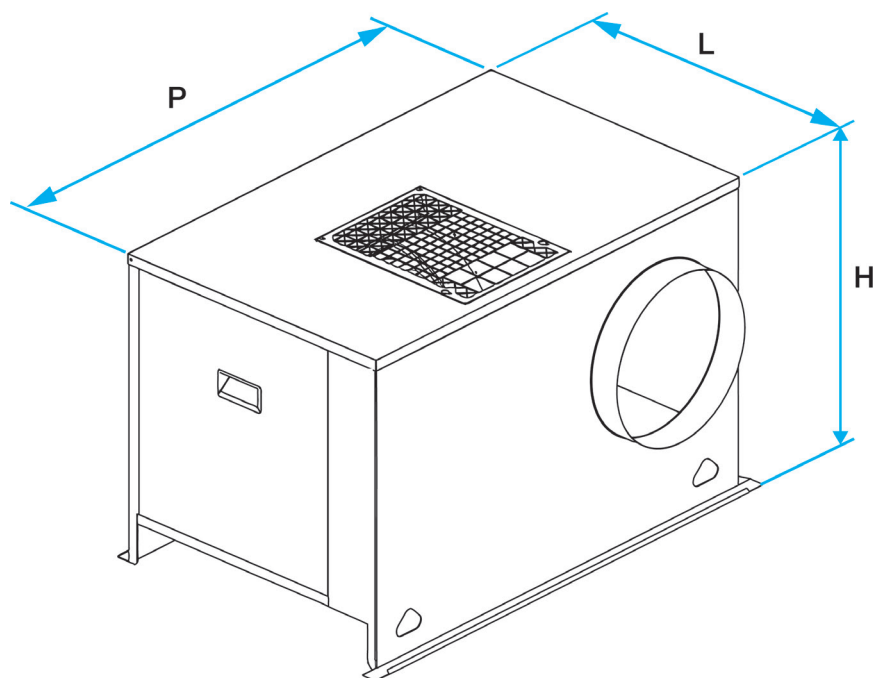

Selector poWair

Rapport - Habitat collectif

EasyVEC® C4 micro-watt et micro-watt +

Nouvelles dimensions à partir du 02/11/2020

EasyVEC® C4 MW 2020	400	700	1000	1500	2000	2500	3000	4000
Hauteur (en mm)	408	408	408	559	559	659	659	747
Profondeur (en mm)	432	432	689	891	891	1007	1007	1057
Largeur (en mm)	402	402	402	565	565	637	637	714

EasyVEC® C4 400/700

EasyVEC® C4 1000-4000

V-01 - 10/04/2020

Aldes Aéraulique - 20 Boulevard Joliot Curie - 69200 Venissieux - www.aldes.com

Les éventuels schémas de principe ou calculs de dimensionnement, qui seraient remis par Aldes, le sont pour faire des offres de prix estimatives, sur la base des éléments de projets théoriques qui lui ont été remis. En aucun cas, il ne peuvent être considérées comme une étude de l'installation à réaliser, laquelle peut nécessiter des adaptations au projet final et relève de la mission du maître d'oeuvre ou le cas échéant, de l'entreprise spécialisée.