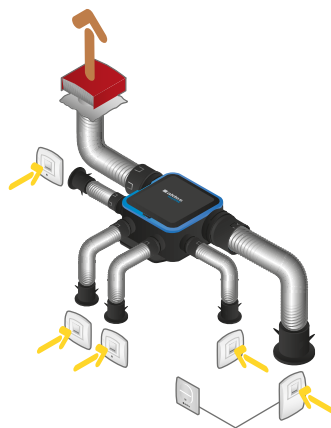

Les + Produit

- Facile à installer : accessoires EasyClip.
- Efficace contre la condensation : isolation 25 mm ou 50 mm.

Algaïne standard

Réseau de conduits souples en PVC. Disponible en multiples dimensions du diamètre 63 au diamètre 200 (par 10 et 20 m).

Les + Produit

- La qualité Aldes à petit prix.
- Facile à installer : accessoires EasyClip.

LE GUIDE DE CHOIX RÉSEAU

	SIMPLE FLUX		
	RÉSEAU EXTRACTION		AIR REJETÉ
	Volume chauffé	Volume non chauffé	
OPTIFLEX	✓	✓ Avec isolant	-
MINIGAÏNE	✓	-	-
ALGAÏNE ALU ISOLÉE	✓	✓	✓
ALGAÏNE ISOLÉE	✓	✓	✓
ALGAÏNE NON ISOLÉE	✓		
CALOGAÏNE			