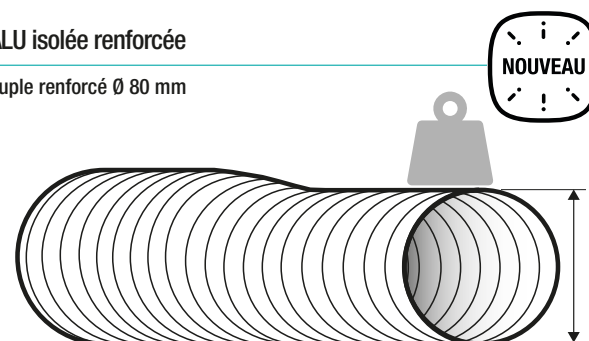

Le + Plus de résistance au meilleur prix !

- Spires rapprochées à 20 mm
- Fil d'acier plus épais
- Conduit intérieur en aluminium

> Évite écrasements, déchirements et pertes de charge accidentelles

Le + Efficace contre la condensation

- Isolant de 25 mm, conforme aux exigences réglementaires
- Pare-vapeur PVC

> Installation garantie étanche

Le + Ultra facile et rapide à installer

- Compatible accessoires EasyCLIP

Codes	Libellés
11033011	EasyCLIP Algaine collier + raccord Ø 80 mm
11033010	EasyCLIP Algaine collier + raccord Ø 125 mm

Conduit PVC standard Ø 80 mm

Algaine ALU isolée renforcée

Conduit souple renforcé Ø 80 mm

ALGAINES ALU ISOLÉE RENFORCÉE

	Ø 80 mm	Ø 125 mm
	11091658	11091659
Longueur	6 mètres (dans un conditionnement carton)	
Écart entre les spires	20 mm	
Isolation	25 mm	
Matériaux	Conduit intérieur en aluminium, pare-vapeur en PVC	

LES + DE CHAQUE RÉSEAU

Conduits semi rigides Optiflex

Réseau de conduits semi-rigides (traitement antistatique et/ou antibactérien) avec accessoires (raccords, manchettes...) disponible en deux dimensions : diamètre 90 et ovale 132 x 52 mm.