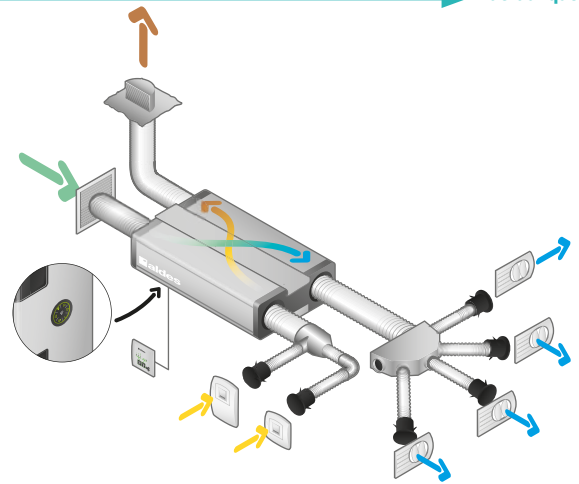

Les + Produit

- Résistant : spires rapprochées pour éviter écrasements et pertes de charge accidentelles.
- Durable : conduit intérieur en aluminium qui évite les déchirements
- Efficace contre la condensation : isolation 25 mm et pare-vapeur PVC.
- Facile à installer : accessoires EasyClip.

Les + Produit

- Facile à installer : accessoires EasyClip.
- Efficace contre la condensation : isolation 25 mm ou 50 mm.

Algaïne standard

Réseau de conduits souples en PVC. Disponible en multiples dimensions du diamètre 63 au diamètre 200 (par 10 et 20 m).

Les + Produit

- La qualité Aldes à petit prix.
- Facile à installer : accessoires EasyClip.

LE GUIDE DE CHOIX RÉSEAU

	SIMPLE FLUX		
	RÉSEAU EXTRACTION		AIR REJETÉ
	Volume chauffé	Volume non chauffé	
OPTIFLEX	✓	✓ Avec isolant	-
MINIGAÏNE	✓	-	-
ALGAÏNE ALU ISOLÉE	✓	✓	✓
ALGAÏNE ISOLÉE	✓	✓	✓
ALGAÏNE NON ISOLÉE	✓		
CALOGAÏNE			