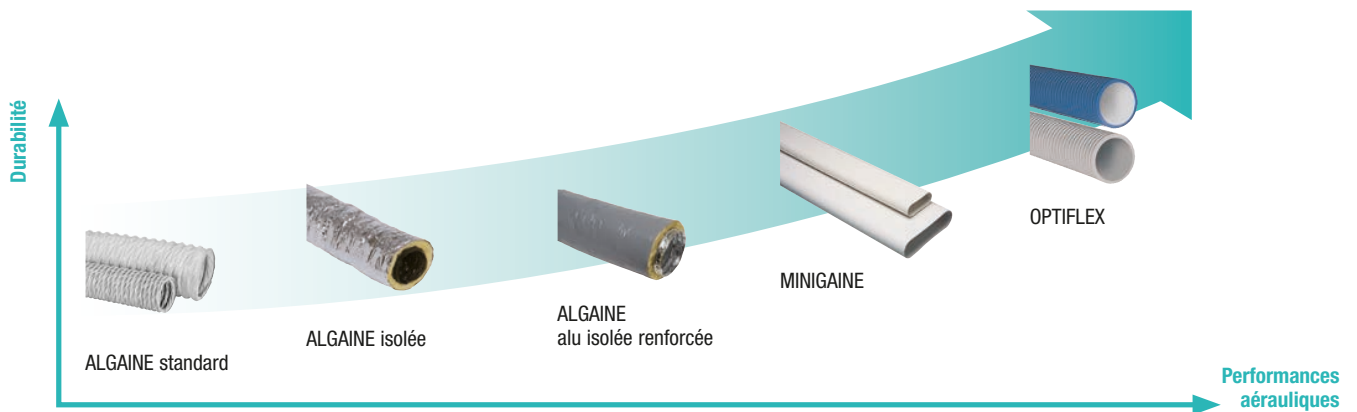

Les + Produit

- Résistant : spires rapprochées pour éviter écrasements et pertes de charge accidentelles.
- Durable : conduit intérieur en aluminium qui évite les déchirements
- Efficace contre la condensation : isolation 25 mm et pare-vapeur PVC.
- Facile à installer : accessoires EasyClip.

Les + Produit

- Facile à installer : accessoires EasyClip.
- Efficace contre la condensation : isolation 25 mm ou 50 mm.

Algaïne standard

Réseau de conduits souples en PVC. Disponible en multiples dimensions du diamètre 63 au diamètre 200 (par 10 et 20 m).

Les + Produit

- La qualité Aldes à petit prix.
- Facile à installer : accessoires EasyClip.

LE GUIDE DE CHOIX RÉSEAU

	SIMPLE FLUX		
	RÉSEAU EXTRACTION		AIR REJETÉ
	Volume chauffé	Volume non chauffé	
OPTIFLEX	✓	✓ Avec isolant	-
MINIGAÏNE	✓	-	-
ALGAÏNE ALU ISOLÉE	✓	✓	✓
ALGAÏNE ISOLÉE	✓	✓	✓
ALGAÏNE NON ISOLÉE	✓		
CALOGAÏNE			