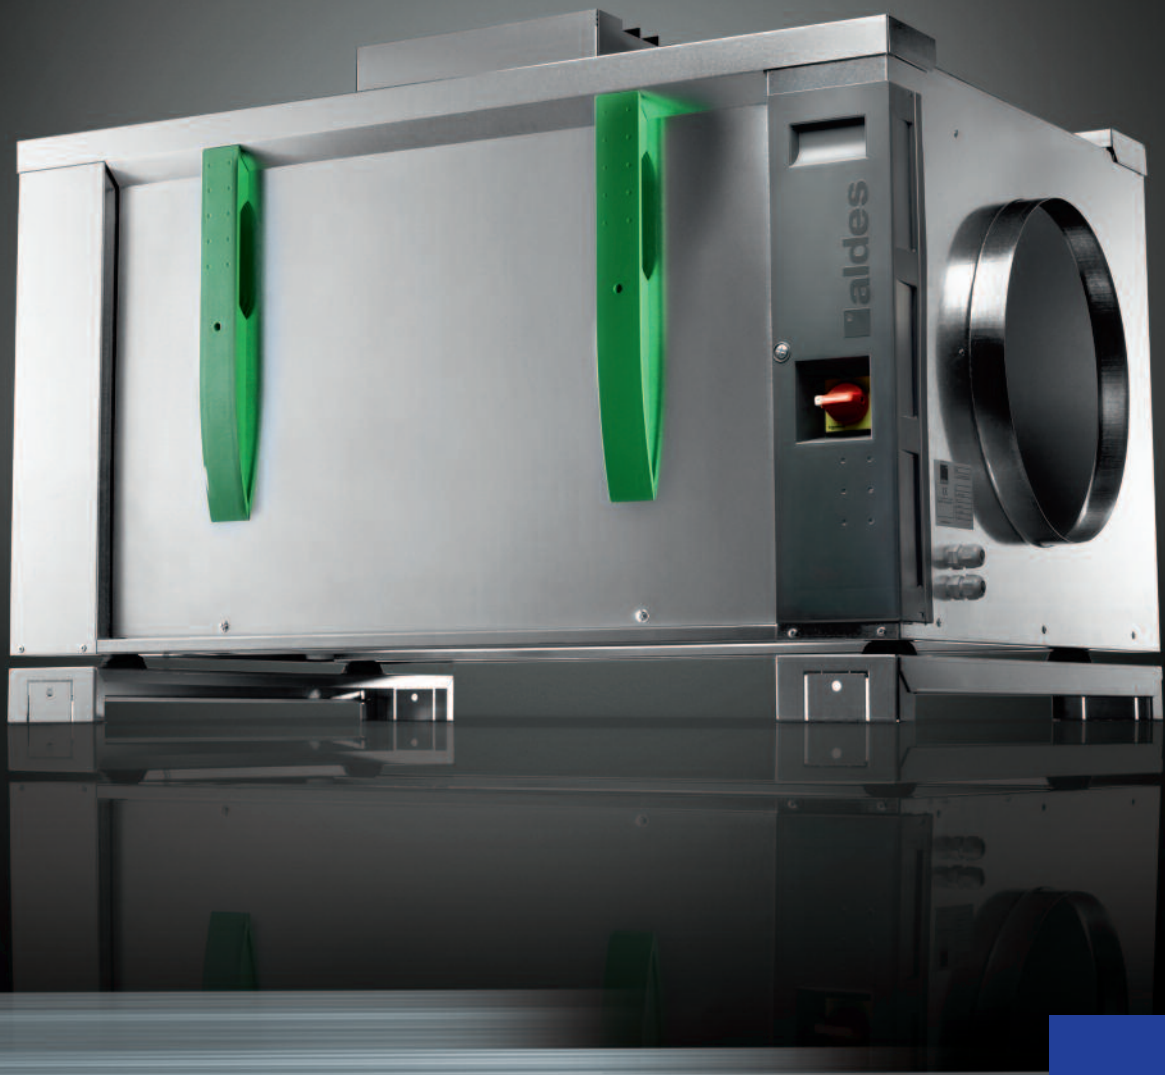

# Aldes présente **inoVEC micro-watt**,

sa nouvelle génération de **caisson de ventilation C4 basse consommation**.

inoVEC micro-watt, qui vient compléter la gamme existante VEC, représente la vitrine du savoir-faire Aldes et vient révolutionner l'offre existante.

Bénéficiant d'une **ergonomie innovante**, les caissons inoVEC micro-watt présentent des **performances supérieures** à la précédente gamme tout en offrant un panel de **fonctionnalités uniques** sur le marché.

# Une technologie incomparable.

- Certification C4 Ø 160 mm sur toute la gamme.

- Refoulement vertical.

- Refoulement en ligne.

- Débit : 1 000 m<sup>3</sup>/h jusqu'à 12 000 m<sup>3</sup>/h.

- Roue double ouïe à action + tubes de refroidissement avec bouchons fusibles.

# Un design incomparable.

- Boîtier micro-watt intégré.

- Structure mono-bloc.